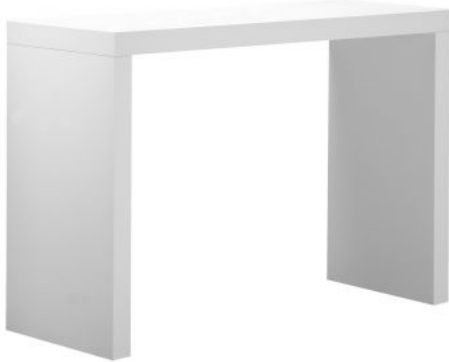

LEVANTE 110 - 140X60 - WEISS

Passende Tische für jede Gelegenheit, Messe, Konferenz oder Event. Mieten Sie LEVANTE 110 - 140x60! Jetzt anfragen!

MASSE

☒ Länge/Tiefe	140 cm
⇄ Breite	60 cm
± Höhe	110 cm

FARBE

RAL	9016	Rahmen	Wood
Tischplatte	Wood		
Produktbeschreibung			
Stehtisch, Brückentisch			
Stapelbar	× Nein	Drehbar	× Nein
Abschließbar	× Nein	Verbindbar	× Nein
Beleuchtet	× Nein	LED	× Nein
Kundengerecht	× Nein	Nachhaltig	× Nein
Mit Anschlussstecker	× Nein	Länge/Tiefe	140 cm
Breite	60 cm	Höhe	110 cm
Farbe	Weiß	Farbe Name	White
RAL	9016	Rahmen	Wood
Rahmenfarbe	White	Tischplatte	Wood
Farbe Der Tischplatte	Wood	Neu	× Nein
Unit	Stk.		